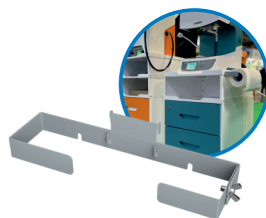

ПОЛЕЗНЫЕ МЕЛОЧИ

ДЛЯ РАБОЧИХ МЕСТ

ШГВ 1.2 КЛИНИНГ

Принадлежность для использования встроенных вытяжных систем для уборки рабочих мест

КАРМАН 1.0 ТРЭШ

Легкосъемный навесной карман-урна для сбора отходов

ДЕРЖАТЕЛЬ 1.1 РУЛОН

Держатель рулонных бумажных полотенец для рабочих мест**

ДЕРЖАТЕЛЬ 1.0 ПРОВОД

Приспособление для укладки избыточной длины сетевого кабеля и прочих проводов, магнитная фиксация

КРЮЧОК 2.0/3.0

Планка с тремя крючками*

ДЕРЖАТЕЛЬ 2.1 КОРЗИНА

Специализированный держатель корзины ЛОТОК 1.0 КОРЗИНА. Основной элемент системы ВЕРТИКАЛЬ, совместим с унифицированными посадочными гнездами с шагом 60 и 140 мм*

ЛОТОК 1.0 КОРЗИНА

Универсальная пластиковая корзина 250 x 150 x 70 мм для хранения моделей и протезов

ЛОТОК 1.0 МАСТЕР

Навесная полка-лоток 250 x 190 x 40 мм для хранения инструментов и мелочей*

КОЗЫРЕК 1.0 ЛЮКС

Козырек с магнитной фиксацией и регулируемым положением на плафоне светильников серии ЛЮКС 1.X