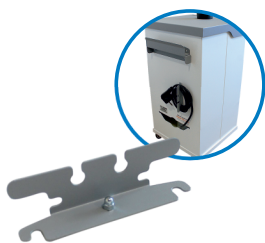

ПОЛЕЗНЫЕ МЕЛОЧИ

ДЛЯ РАБОЧИХ МЕСТ

ШГВ 1.2 КЛИНИНГ

Принадлежность для использования встроенных вытяжных систем для уборки рабочих мест

КАРМАН 1.0 ТРЭШ

Легкосъемный навесной карман-урна для сбора отходов

ДЕРЖАТЕЛЬ 1.1 РУЛОН

Держатель рулонных бумажных полотенец для рабочих мест**

ДЕРЖАТЕЛЬ 1.0 ПРОВОД

Приспособление для укладки избыточной длины сетевого кабеля и прочих проводов, магнитная фиксация

КРЮЧОК 2.0/3.0

Планка с тремя крючками*

ДЕРЖАТЕЛЬ 2.1 КОРЗИНА

Специализированный держатель корзины ЛОТОК 1.0 КОРЗИНА. Основной элемент системы ВЕРТИКАЛЬ, совместим с унифицированными посадочными гнездами с шагом 60 и 140 мм*

ЛОТОК 1.0 КОРЗИНА

Универсальная пластиковая корзина 250 x 150 x 70 мм для хранения моделей и протезов

ЛОТОК 1.0 МАСТЕР

Навесная полка-лоток 250 x 190 x 40 мм для хранения инструментов и мелочей*

КОЗЫРЕК 1.0 ЛЮКС

Козырек с магнитной фиксацией и регулируемым положением на плафоне светильников серии ЛЮКС 1.X