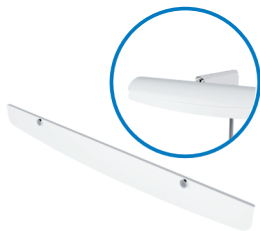

МАГНИТ 2.0 КОМФОРТ

Комплект из двух сверхсильных магнитов с крючками

* Для столов серий МАСТЕР, ЭЛЕМЕНТ, ДРИМ, СУЛ 9.Х, СУЛ 6.5, СУЛ ТУМБА, вытяжных систем УПЗ 7.2, также совместим с элементами системы БРИДЖ

ДЕРЖАТЕЛЬ 2.1 КОРЗИНА

Специализированный держатель корзины ЛОТОК 1.0 КОРЗИНА. Основной элемент системы ВЕРТИКАЛЬ, совместим с унифицированными посадочными гнездами с шагом 60 и 140 мм*

ЛОТОК 1.0 КОРЗИНА

Универсальная пластиковая корзина 250 x 150 x 70 мм для хранения моделей и протезов

ЛОТОК 1.0 МАСТЕР

Навесная полка-лоток 250 x 190 x 40 мм для хранения инструментов и мелочей*

КОЗЫРЕК 1.0 ЛЮКС

Козырек с магнитной фиксацией и регулируемым положением на плафоне светильников серии ЛЮКС 1.X

ДЕРЖАТЕЛЬ 2.0 СТАКАН

Навесной держатель стакана, в комплекте 5 одноразовых фирменных стаканов*

ДЕРЖАТЕЛЬ 1.0 ГРИН

Кронштейн для установки цветочных кашпо*

* Для столов серий МАСТЕР, ЭЛЕМЕНТ, ДРИМ, СУЛ 9.X, СУЛ 6.5, СУЛ ТУМБА, многофункциональных вытяжек УПЗ 7.2, также совместим с элементами системы БРИДЖ