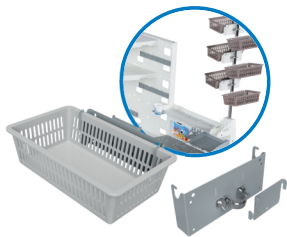

Держатель рулонных бумажных полотенец для рабочих мест**

ДЕРЖАТЕЛЬ 1.0 ПРОВОД

Приспособление для укладки избыточной длины сетевого кабеля и прочих проводов, магнитная фиксация

КРЮЧОК 2.0/3.0

Планка с тремя крючками*

ДЕРЖАТЕЛЬ 2.1 КОРЗИНА

Специализированный держатель корзины ЛОТОК 1.0 КОРЗИНА. Основной элемент системы ВЕРТИКАЛЬ, совместим с унифицированными посадочными гнездами с шагом 60 и 140 мм*

ЛОТОК 1.0 КОРЗИНА