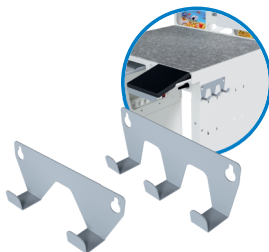

ПОЛЕЗНЫЕ МЕЛОЧИ

ДЛЯ РАБОЧИХ МЕСТ

ШГВ 1.2 КЛИНИНГ

Принадлежность для использования встроенных вытяжных систем для уборки рабочих мест

КАРМАН 1.0 ТРЭШ

Легкосъемный навесной карман-урна для сбора отходов

ДЕРЖАТЕЛЬ 1.1 РУЛОН

Держатель рулонных бумажных полотенец для рабочих мест**

ДЕРЖАТЕЛЬ 1.0 ПРОВОД

Приспособление для укладки избыточной длины сетевого кабеля и прочих проводов, магнитная фиксация

КРЮЧОК 2.0/3.0

Планка с тремя крючками*

МАГНИТ 2.0 КОМФОРТ

Комплект из двух сверхсильных магнитов с крючками

* Для столов серий МАСТЕР, ЭЛЕМЕНТ, ДРИМ, СУЛ 9.Х, СУЛ 6.5, СУЛ ТУМБА, вытяжных систем УПЗ 7.2, также совместим с элементами системы БРИДЖ

ДЕРЖАТЕЛЬ 2.1 КОРЗИНА

Специализированный держатель корзины ЛОТОК 1.0 КОРЗИНА. Основной элемент системы ВЕРТИКАЛЬ, совместим с унифицированными посадочными гнездами с шагом 60 и 140 мм*

ЛОТОК 1.0 КОРЗИНА